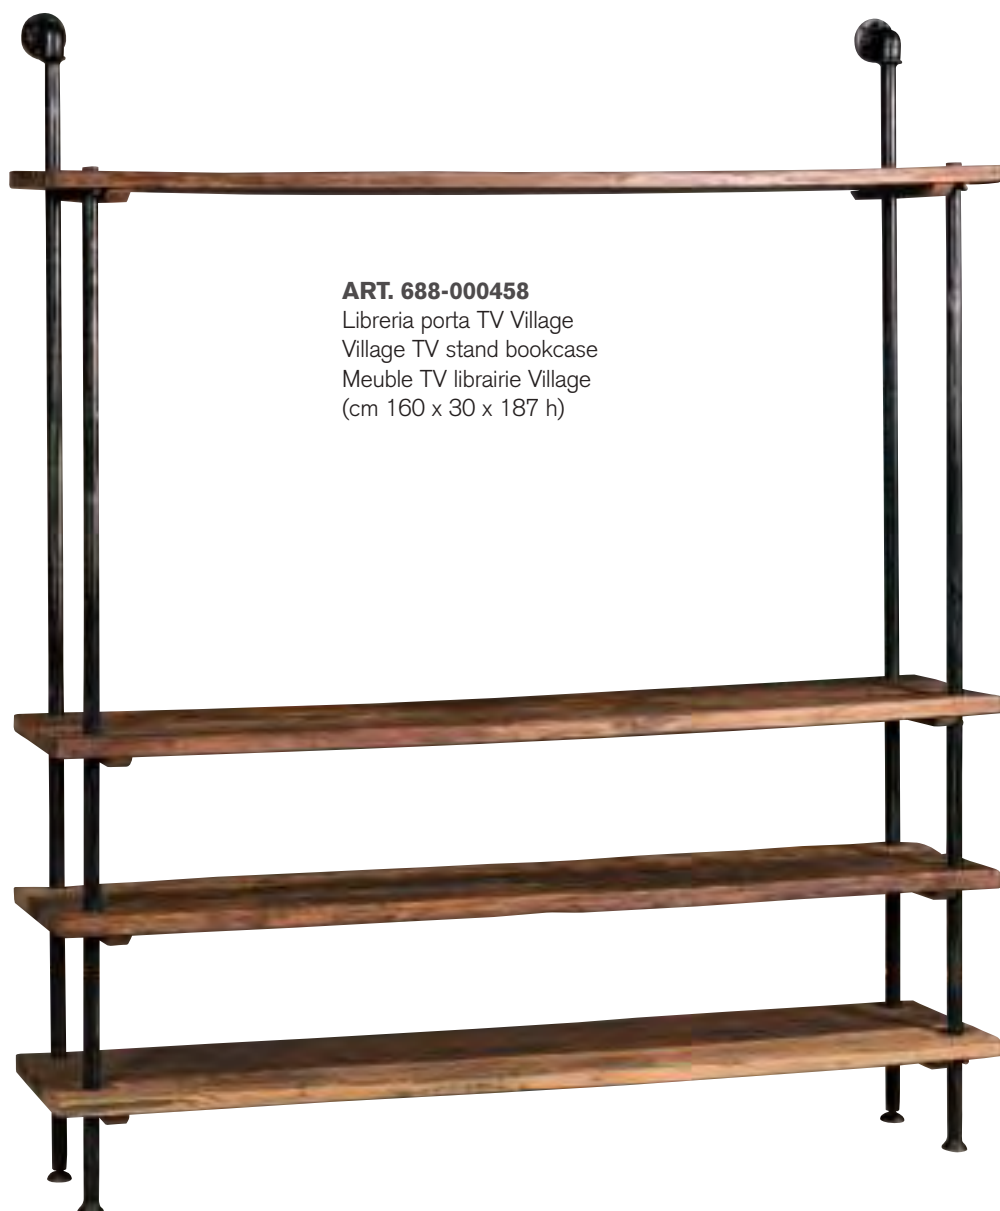

ART. 1011-000107
Libreria Boston
Boston bookcase
Librairie Boston
(cm 350 x 50 x 245 h)

ART. 688-000431
Etagere Campbell 120
Campbell etagere 120
Etagere Campbell 120
(cm 120 x 30 x 110 h)

ART. 688-000434
Etagere Campbell 70
Campbell etagere 70
Etagere Campbell 70
(cm 73 x 26 x 110 h)