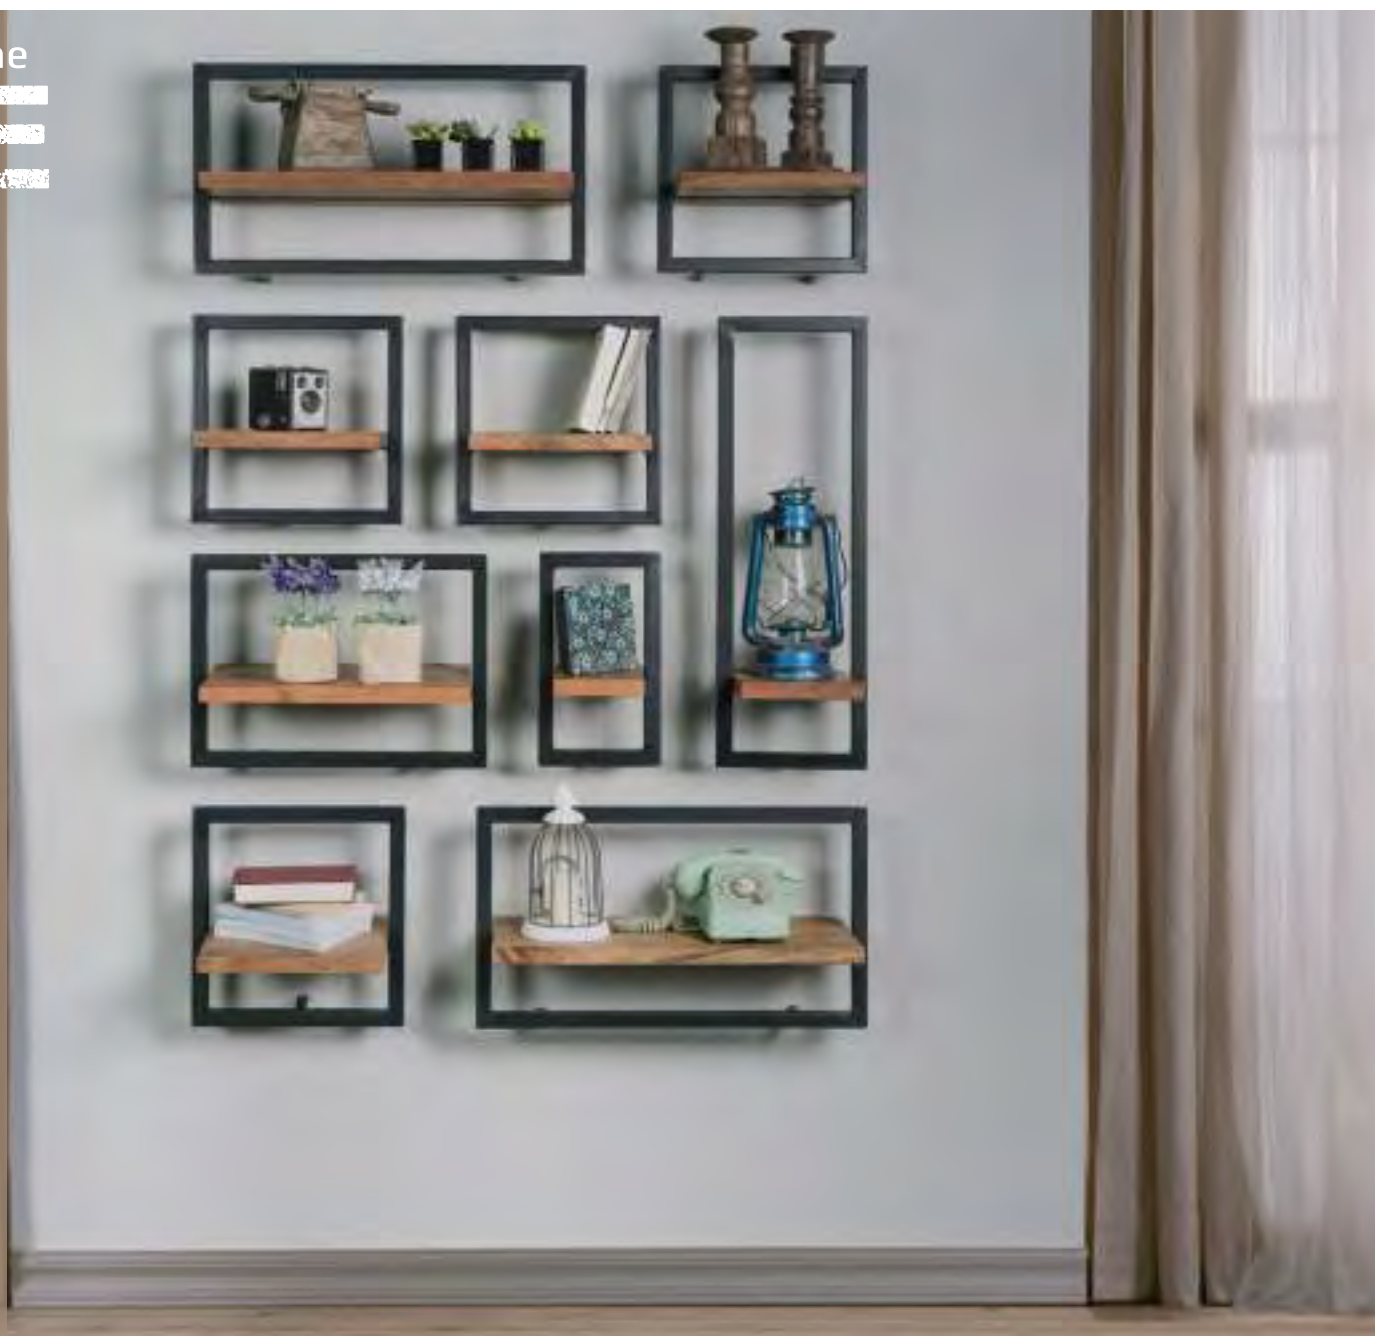

Linea Line Ligne
DUKE

Una nuova idea di arredo, da usare singolarmente per piccoli spazi o tutte insieme per caratterizzare un'intera parete, con un mosaico unici ed intrigante.

Materiale:
Legno massello di mango e ferro.

Matériaux:
Bois de manguier massif et fer.

ART. 1011-900001 Set 5 mensole Duke - Set of 5 shelf Duke - Ensemble de 5 étagère Duke

(cm 25 x 75 h)

(cm 65 x 35 h)

(cm 20 x 35 h)

(cm 35 x 35 h)

(cm 50 x 35 h)

CASSETTIERE