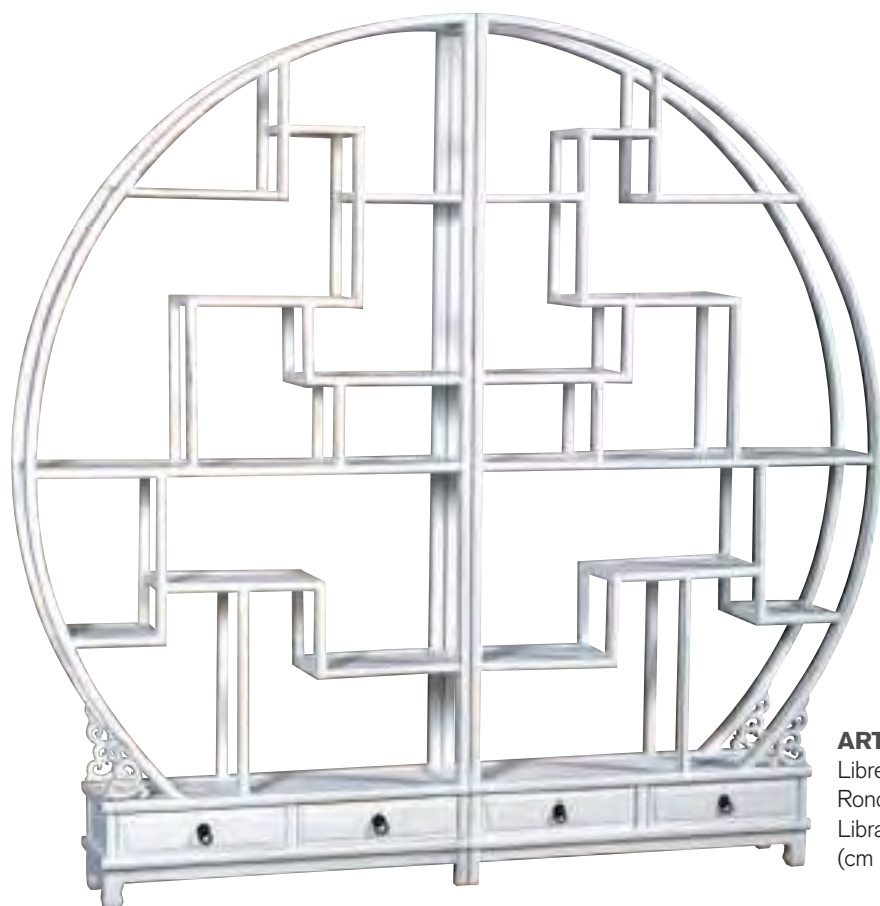

ART. 811-000204
Libreria Ronde decapata
Ronde white bookcase
Librairie Ronde blanche
(cm 200 x 24 x 198 h)