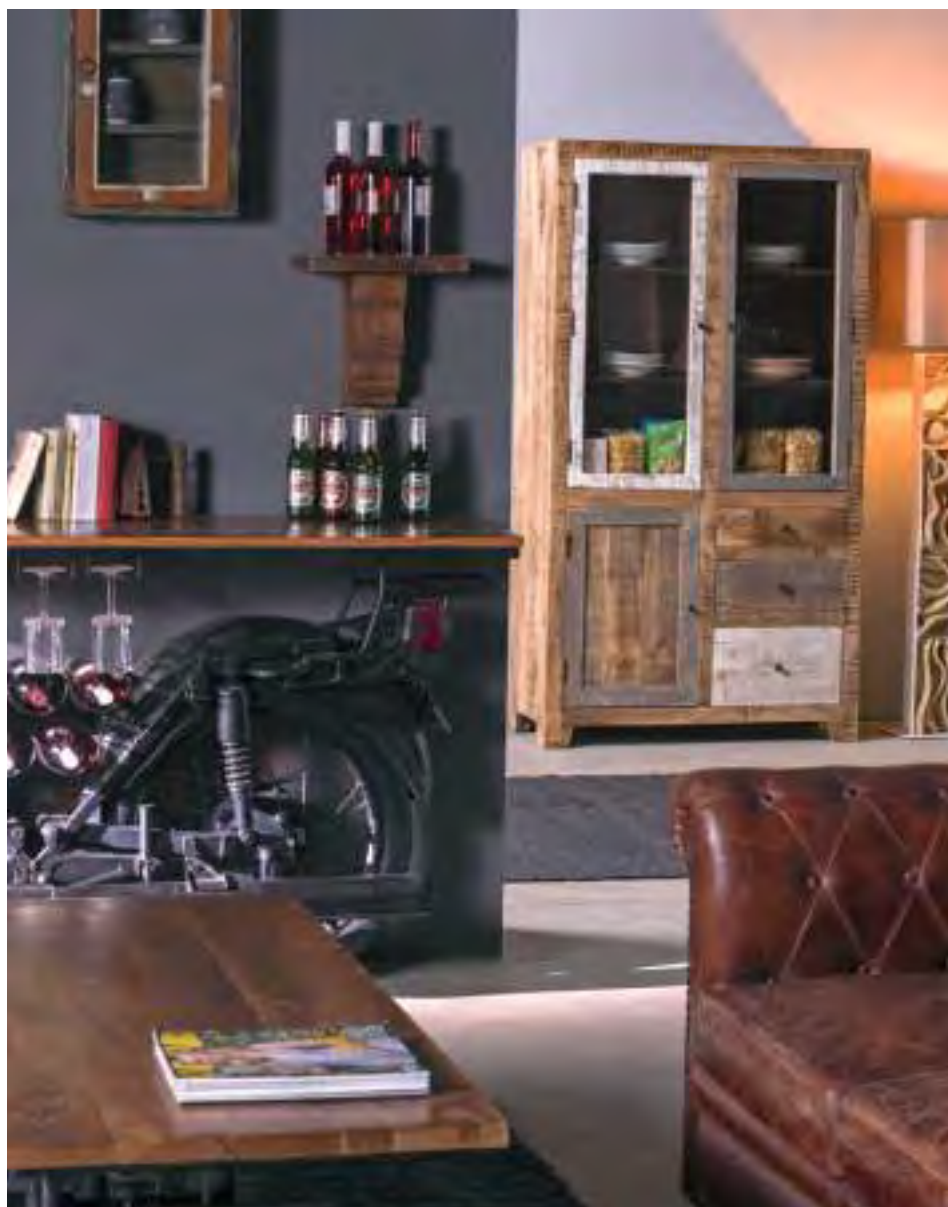

ART. 688-000716

Vetrina Brest
Brest Glass Cabinet
Vitrine Brest
(cm 100 x 40 x 185 h)

FORME D'ARREDO 2022

Il legno com'è, nei pregi e nei difetti, lavorato quel poco che basta per renderlo funzionale. Mobili semplici ma di forte presenza, capaci di dare calore e personalità ad ogni ambiente, anche il più moderno. Materiali: massello di acacia, schiene e cassetti in compensato o MDF.