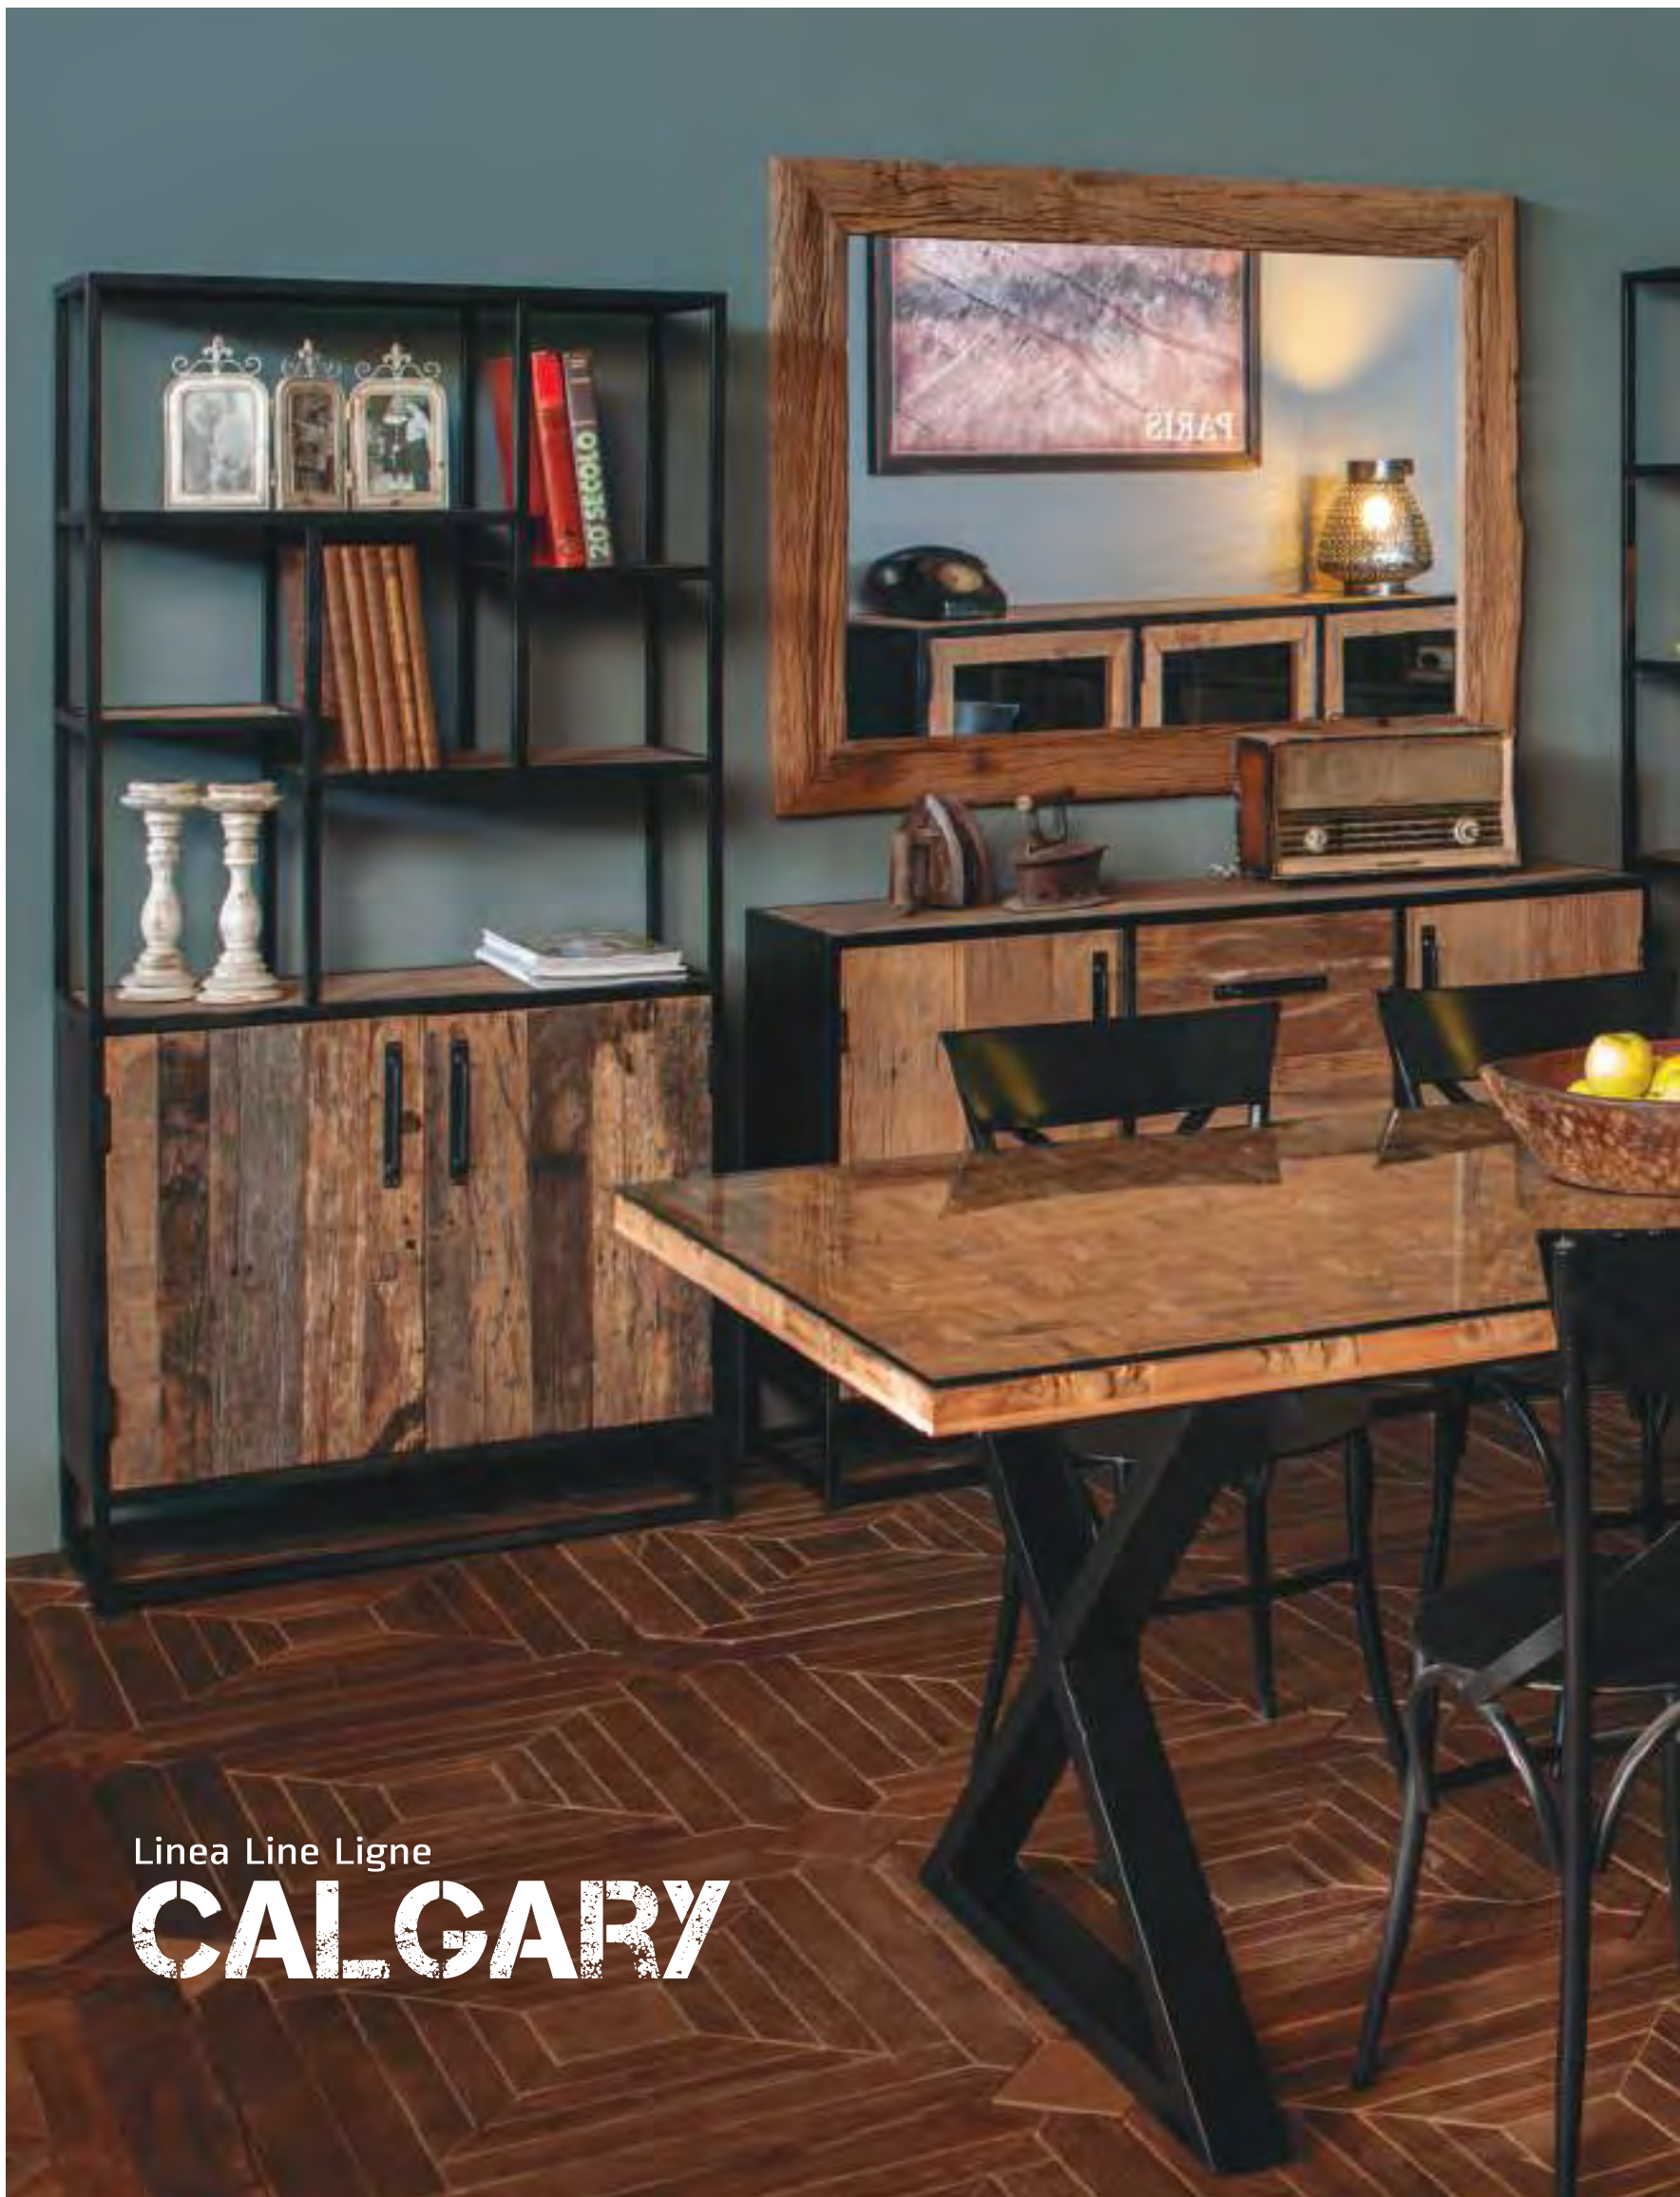

ART. 080-000109
Libreria Madera
Madera bookcase
Librairie Madera
(cm 131 x 42 x 184 h)

Linea Line Ligne

CALGARY

Linea Calgary: L'essenza del moderno combinato con l'antico. Linee moderne e ferro si incontrano alla perfezione con il legno riciclato, dando vita ad elementi di arredo personali e caldi, adatti ad ogni ambiente ed ogni tempo. *Materiali: ferro e legno massello riciclato di Saal.*