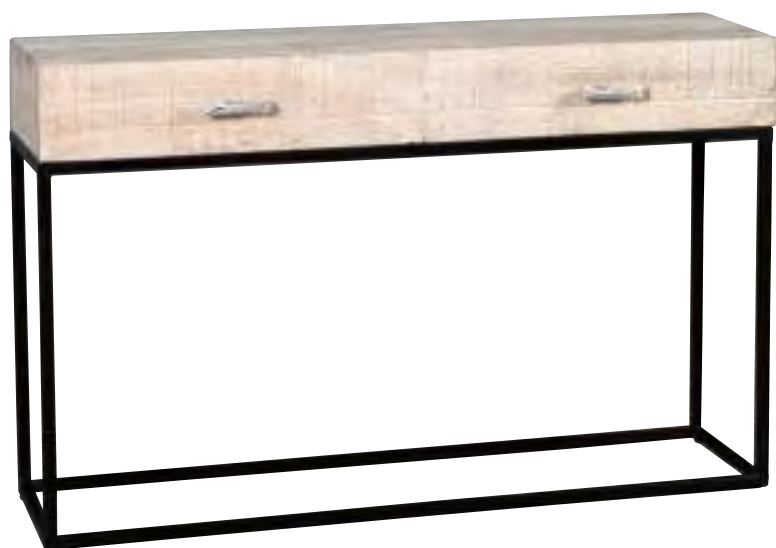

Linea Line Ligne

HIEROS

ART. 688-001053
Consolle Hieros 2 css
Hieros consolle 2 drawers
Consolle Hieros 2 tiroirs
(cm 120 x 31 x 77 h)