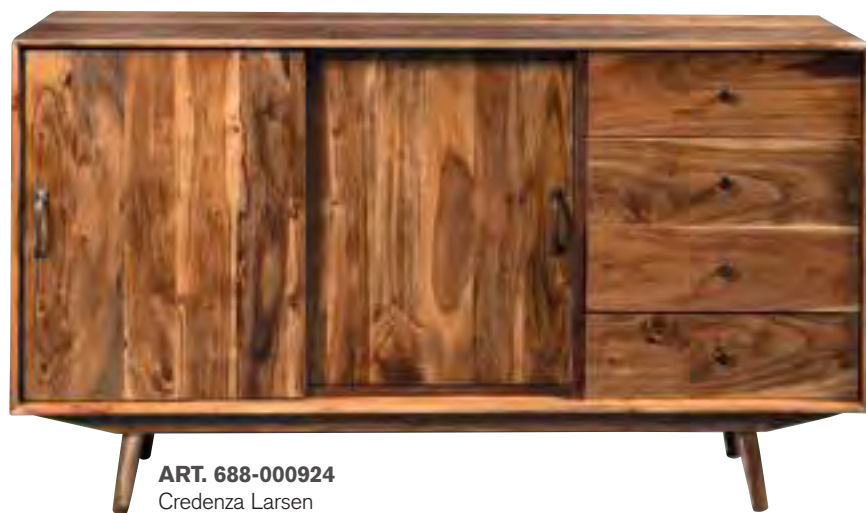

ART. 688-001071
 Vetrina Frida
 Frida glass cabinet
 Vitrine Frida
 (cm 100x40x195h)

CREDENZE E VETRINE

ART. 688-000988
Credenza Cronos
Cronos sideboard
Buffet Cronos
(cm 180 x 40 x 81 h)

FORME D'ARREDO 2022

ART. 688-000989
Credenza Aton
Aton sideboard
Buffet Aton
(cm 160 x 40 x 82 h)

ART. 688-000987
Credenza Swing
Swing sideboard
Buffet Swing
(cm 150 x 40 x 80 h)

CREDENZE E VETRINE

FORME D'ARREDO 2022

CREDENZE E VETRINE

ART. 688-000925
 Libreria Danish
 Danish bookcase
 Librairie Danish
 (cm 100 x 40 x 190 h)

ART. 688-000924
 Credenza Larsen
 Larsen sideboard
 Buffet Larsen
 (cm 150 x 42 x 85 h)

ART. 688-000923
 Credenza Vodder
 Vodder sideboard
 Buffet Vodder
 (cm 165 x 42 x 85 h)