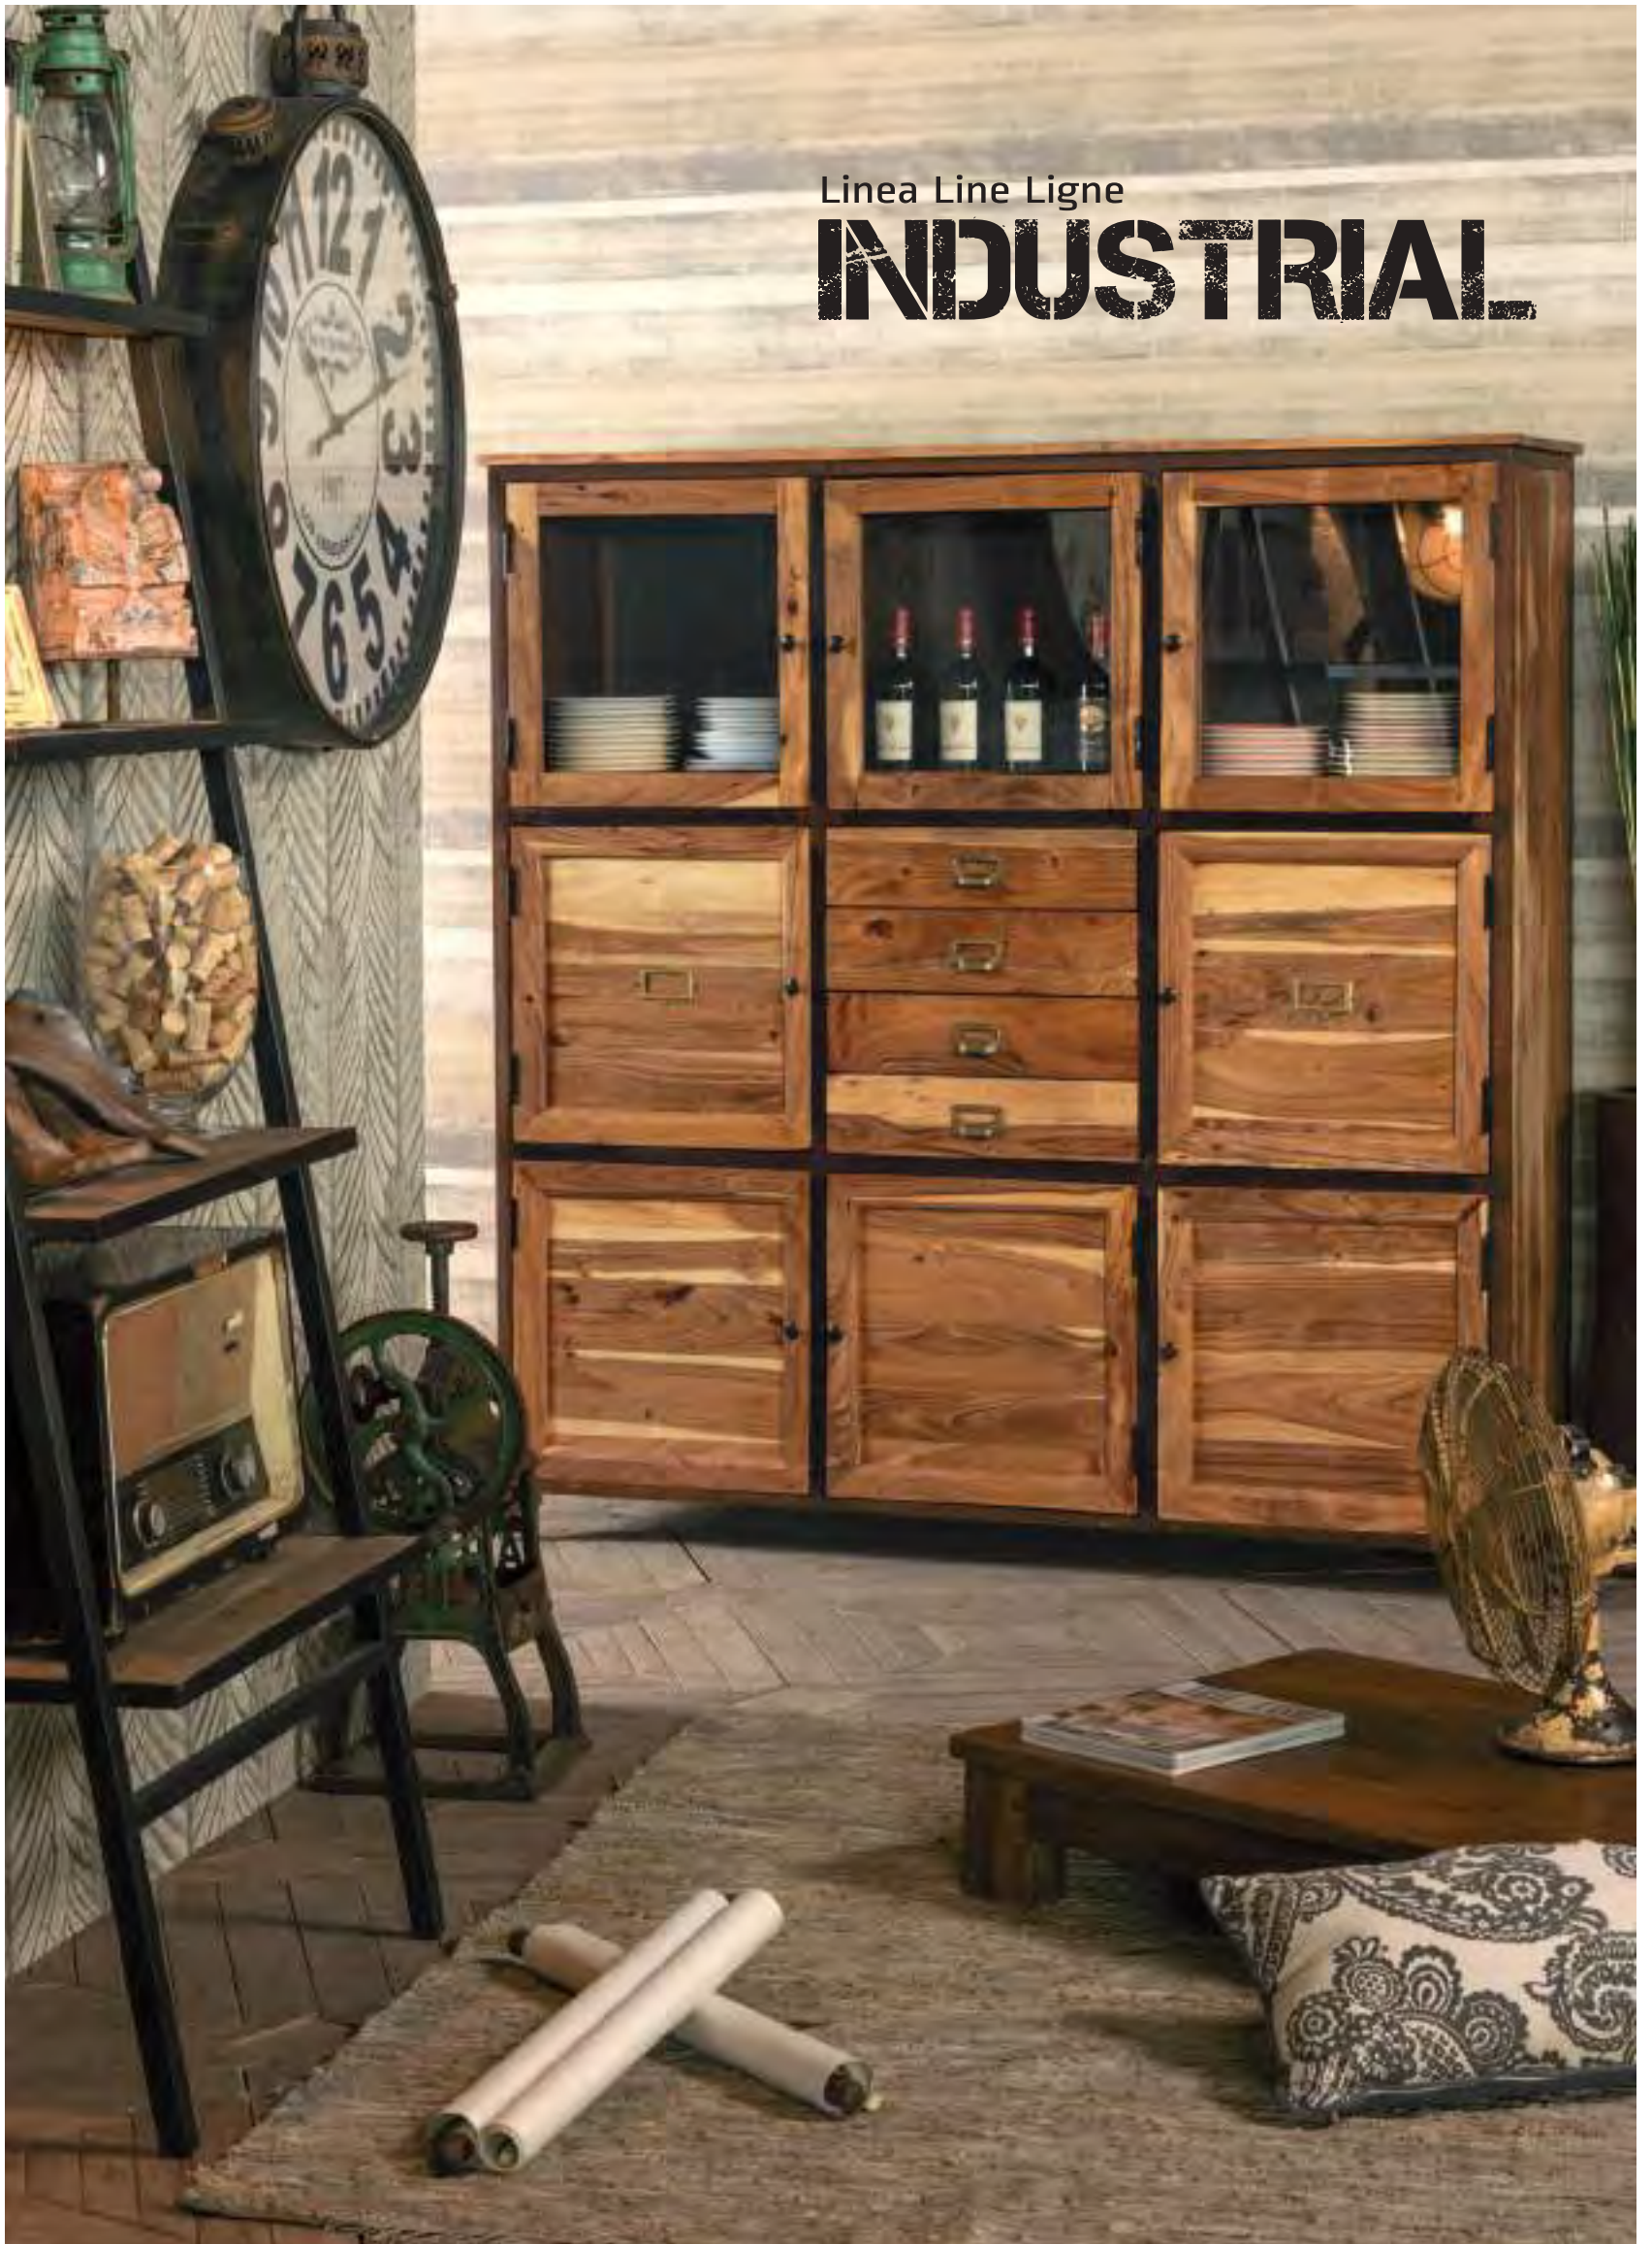

FORME
 D'ARREDO
 2022

ART. 688-000897

Credenza Broome 3 ante
 Broome sideboard 3 doors
 Buffet Broome 3 portes
 (cm 180 x 40 x 93 h)

Linea Line Ligne

INDUSTRIAL

**CREDENZE
E VETRIE**

ART. 1315-000007
Credenza Loft
Loft sideboard
Buffet Loft
(cm 170 x 50 x 92 h)